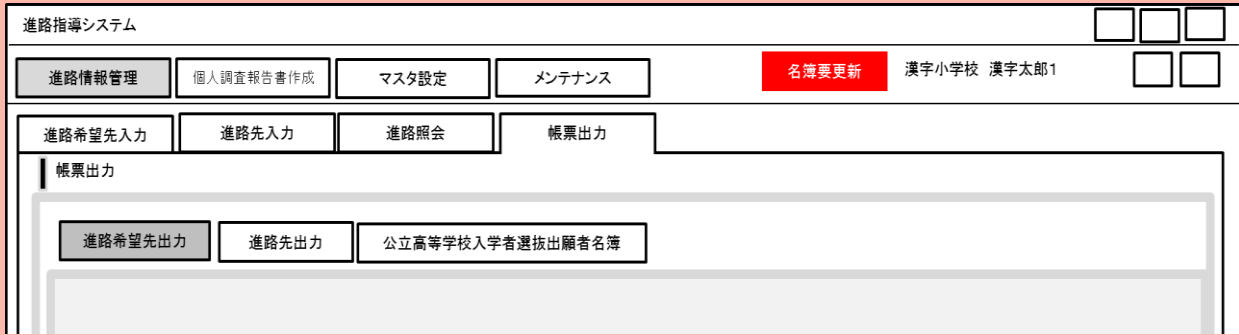

帳票画面

進路先出力

- ○進路希望先
  生徒と実施する進路面談でヒアリングした希望する進路を一覧で出力します
- ○進路先一覧
  最終的に決定した進路を一覧出力します

公立高等学校入試者選抜出願者名簿

- ○公立高等学校入試者選抜出願者名簿
  公立高等学校へ提出する出願者の名簿を出力します。既存機能と連携することで入力を省略できます。

個人調査報告書出力

- ○個人調査報告書
  生徒の個人調査報告書を出力します。また、個人情報や出欠情報については、名簿管理システム／出欠管理システムと連携することで入力を省略できます。

独自の文書へ変更が可能！（有償・要相談）

動作環境

サーバ		クライアント	
OS	Windows Server 2012 R2 Standard Windows Server 2008 R2 Standard	OS	Windows 7Pro , 8.1Pro , 10Pro
メモリ	8GB以上	ブラウザ	IE9(Vista) , IE11 , Microsoft Edge
データベース	MS SQL Server 2008 / 2012 他	表計算ソフト	Microsoft Office 2010 , 2013 , 2016

TSK ティーエスケイ情報システム株式会社

〒690-0826 島根県松江市学園南二丁目10番14号タイムプラザビル3階
TEL:0852-27-6061 FAX:0852-27-6062
MAIL:tskinfo@tskis.co.jp
URL: http://www.tskis.jp/