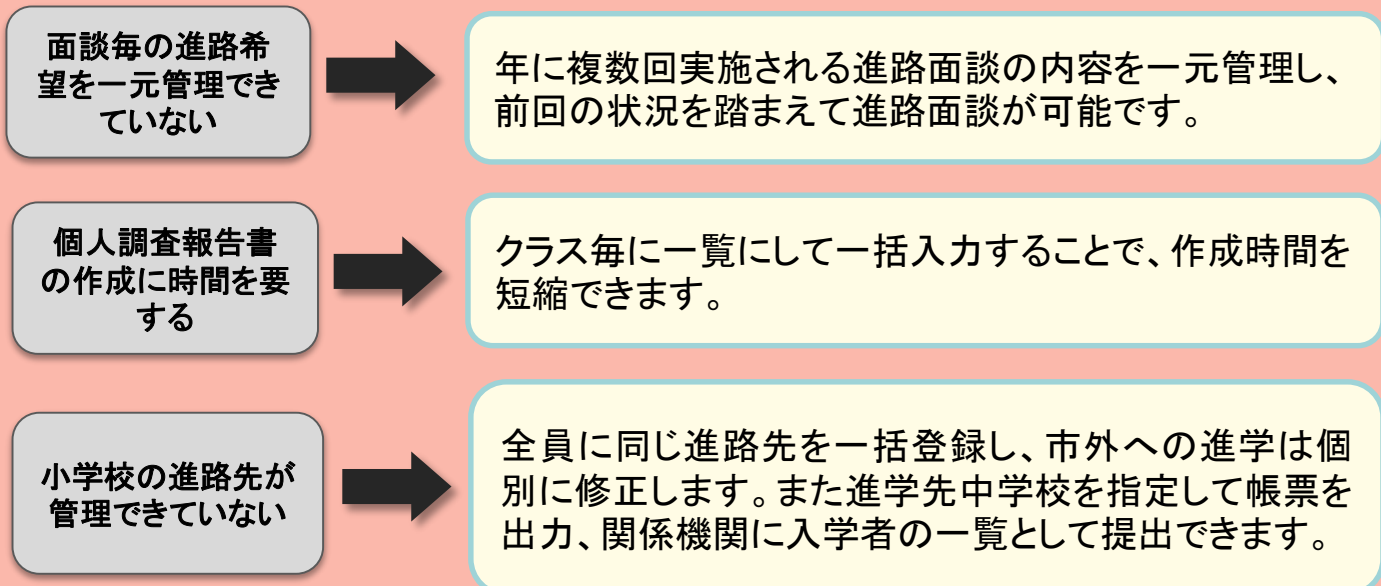

進路指導システム with Ruby

進路指導システム導入のメリット

- 児童・生徒の進路指導情報を一元管理
- 個人調査報告書の効率的な作成
- 出欠の記録は出欠管理システムと連動
- 個人データは名簿管理と連携しスピーディな運用が可能
- その他公立高等学校への提出帳票が出力可能

□ 特長

□ 機能一覧

進路情報管理

進路希望先入力	生徒との面談等でヒアリングした進路の希望先情報を入力します
進路先入力	生徒の最終的な進路先情報を入力します
進路照会	生徒の最終的な進路先を過去年度も含めて表示します
帳票出力	進路先一覧や、公立高等学校に提出する資料を出力します

個人調査報告書作成

報告書作成	個人調査報告書の作成を行います
帳票出力	個人調査報告書や、その他の公立高等学校に提出する資料を出力します